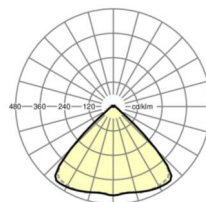

параметры

номер заказа	19410027280
код EAN	4020863414925
номер таможенного тарифа	94051190
Знак прохождения контроля	IP 20, класс защиты I, F, HACCP DIN10500/Food/IFS-пригодность для применения/BRC, Indoor, CE
Степень ударопрочности IK	IK03 (5°C bis 30°C)
Температура окружения	та 5°C в 30°C
Гарантийный срок	5 лет
Государственные программы поддержки	BEG - государственные субсидии для энергосберегающих зданий (действительна только для Германии)

электротехника

Балласт	Электронный драйвер, дежурное освещение 3ч. (1 штука)
Мощность системы	115W
сетевое напряжение	230V/50Hz
автоматический предохранитель (пусковой ток)	7 штук/B10, 11 штук/B16, 11 штук/C10, 18 штук/C16
класс энергосбережения/Источник света	C

DEEP-LINK

<https://www.regiolux.de/ru/article/19410027280>

Ссылка	LED 19000lm 840
ηLB	100 %
Φ ↓/↑	98 % / 2 %
UGR поп./вдоль	22.7 / 23.1