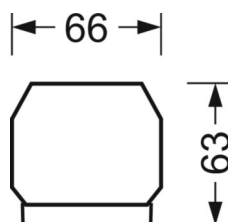

Лампо- и прибородержатели - Individual.Lens.Optic - прямой широконаправленный свет - без видимых стыков

Ламподержатель из оцинкованного стального профиля, поверхность покрыта лаком на полиэфирной смоле. Крепление без инструментов с нажимными затворами, встроенными в конструкцию, обеспечивают защиту от кражи и взлома. Цвет корпуса белый стандартный для электротехники RAL 9016; Прямой широко направленный свет, распространяющийся через линзу «Individual.Lens.Optic» из пластика ПММА. Оптика отдельных линз делает сборку и установку предельно удобными, плоскость легко чистится. Тройные ряды из отдельных линз и лампо-/прибородержатели, идеально согласованные между собой, обеспечивают цельный вид без стыков и неравномерностей. Подключение к электросети через штатную 5-полюсную штекерную деталь для быстрой сборки, со свободным выбором фаз. Встроенный механизм для правильной сборки для быстрого контакта; с батареей дежурного освещения на 3ч.; состояние светильника - по видимому светодиоду (NL-B3); Strumień świetlny w trybie oświetlenia awaryjnego 888 lm. Сменные блоки, позволяющие легко модернизировать освещение, существенно продлевают срок службы всей осветительной установки.

параметры

номер заказа	19410027280
код EAN	4020863414925
номер таможенного тарифа	94051190
Знак прохождения контроля	IP 20, класс защиты I, F, HACCP DIN10500/Food/IFS-пригодность для применения/BRC, Indoor, CE
Степень ударопрочности IK	IK03 (5°C bis 30°C)
Температура окружения	та 5°C в 30°C
Гарантийный срок	5 лет
Государственные программы поддержки	BEG - государственные субсидии для энергосберегающих зданий (действительна только для Германии)

электротехника