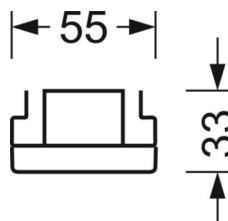

DEEP-LINK

<https://www.regiolux.de/ru/article/19410027280>

Ссылка	LED 19000lm 840
ηLB	100 %
Φ ↓/↑	98 % / 2 %
UGR поп./вдоль	22.7 / 23.1

Оптика

Оснастка	LED, цветопередача/оттенок света CRI ≥ 80 / 4000K
Допуск для координаты цветности (MacAdam)	3SDCM
Фотобиологическая безопасность (светильник)	RG1
Номинальный световой поток	19189lm
Номинальный световой поток-при дежурном освещении	888lm
Срок службы LED	50000h L80/B10 (Tq 30°C)
светоотдача светильников	167lm/W
Угол излучения	95° (C0) / 95° (C90)
UGR поп./вдоль	22.7 / 23.1

Механика

цвет корпуса	белый стандартный для электротехники RAL 9016
размеры (LxWxH/DxH)	2299mm x 55mm x 33mm
вес (нетто)	2.8kg
Вид монтажа	сборка трековых систем, световая структура

размеры

L	2299 mm	Длина
В	55 mm	Ширина
h	33 mm	Высота